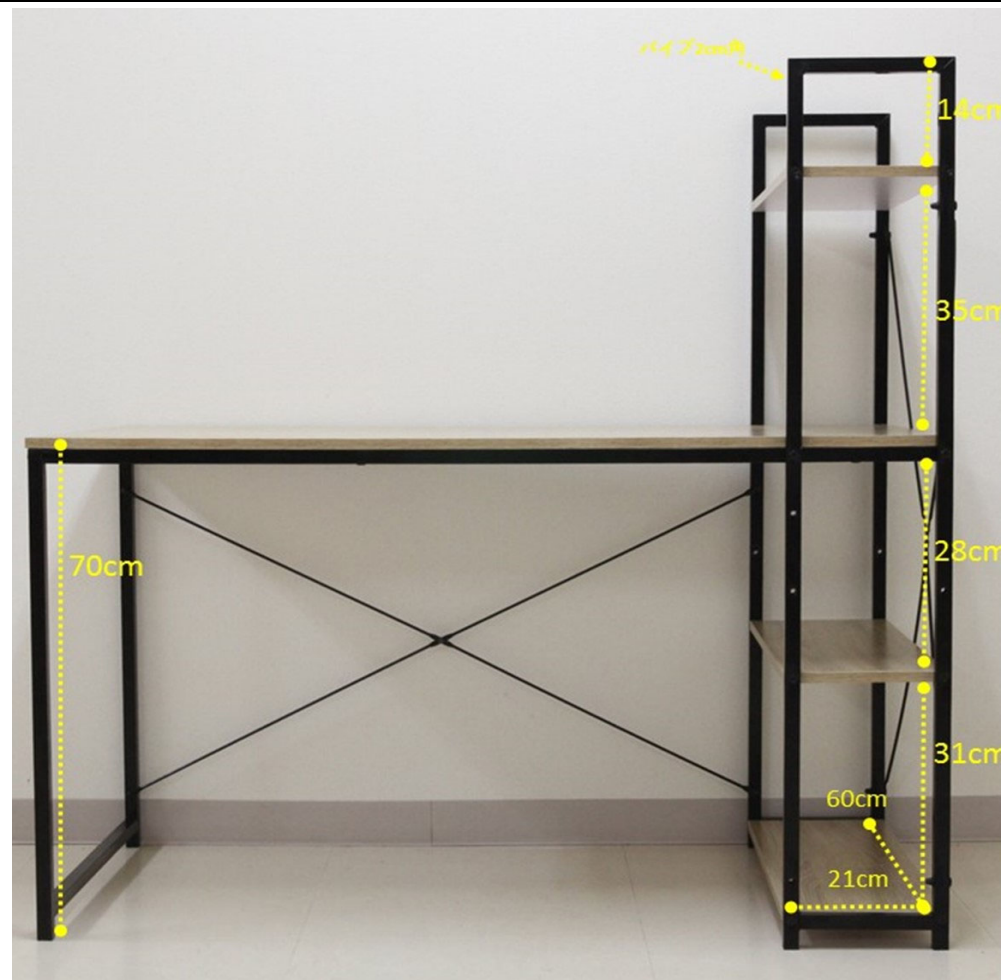

商品コード	商品名	耐荷重 (棚)	耐荷重 (天板)	入り数 (発単)	個口数	梱包サイズ①			3辺 合計	260cm 以上	梱包サイズ②			3辺 合計	260cm 以上	梱包 重量① (kg)	50kg 以上	梱包 重量② (kg)	50kg 以上				
						144	6.5	44												0			
910215907	84デスクジョイン XXZ8446	約15kg	約80kg	1	1	144	6.5	44	194.5				0		13								
910215908	120ユニットデスクジョイン DNZ12064	約12kg		1	1	125	62.5	6.5	194				0		17.1								

DNZ12064